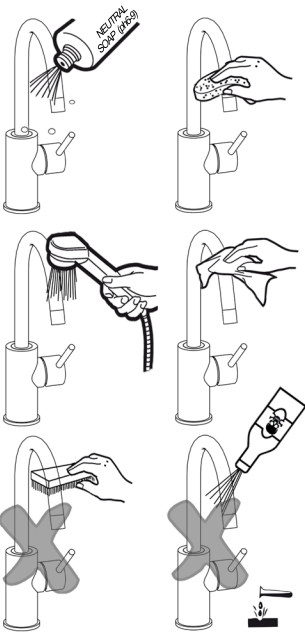

ZPRO250..
100 mm

M

Manutenzione Service

d

S a

Sostituzione Cartuccia How to replace Cartridge

078
076
077
978
976
977
138
136
137
938
936
937

d
Sostituzione Canna
How to replace Spout