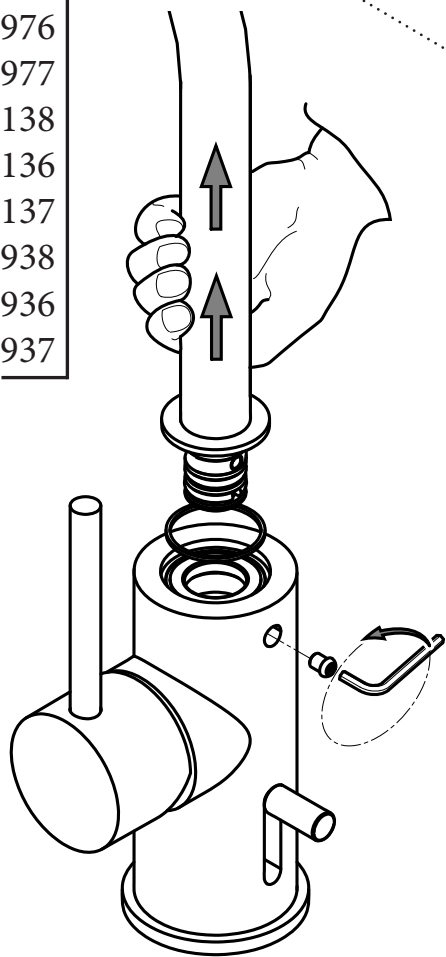

ZPRO250..
100 mm

M

Manutenzione Service

d

S a

Sostituzione Cartuccia How to replace Cartridge

078
076
077
978
976
977
138
136
137
938
936
937

d
Sostituzione Canna
How to replace Spout