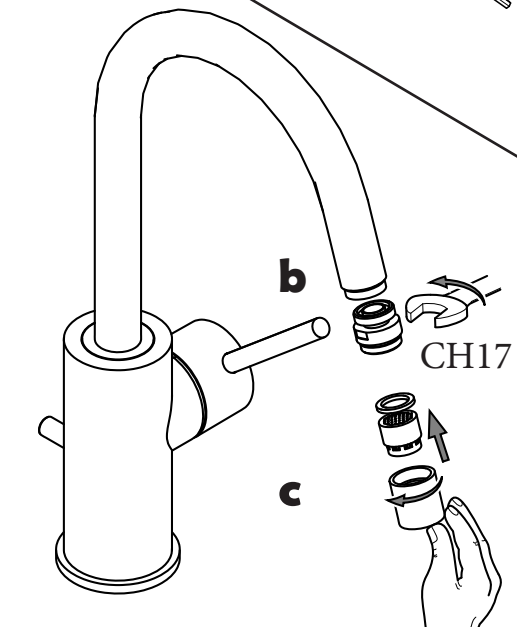

ZPRO250..
100 mm

M

Manutenzione Service

d

S a

Sostituzione Cartuccia How to replace Cartridge

078
076
077
978
976
977
138
136
137
938
936
937

d
Sostituzione Canna
How to replace Spout

b
Sostituzione Snodo
How to replace Joint

c
Sostituzione Aeratore
How to replace Aerator

078 076 077
978 976 977
138 136 137
938 936 937