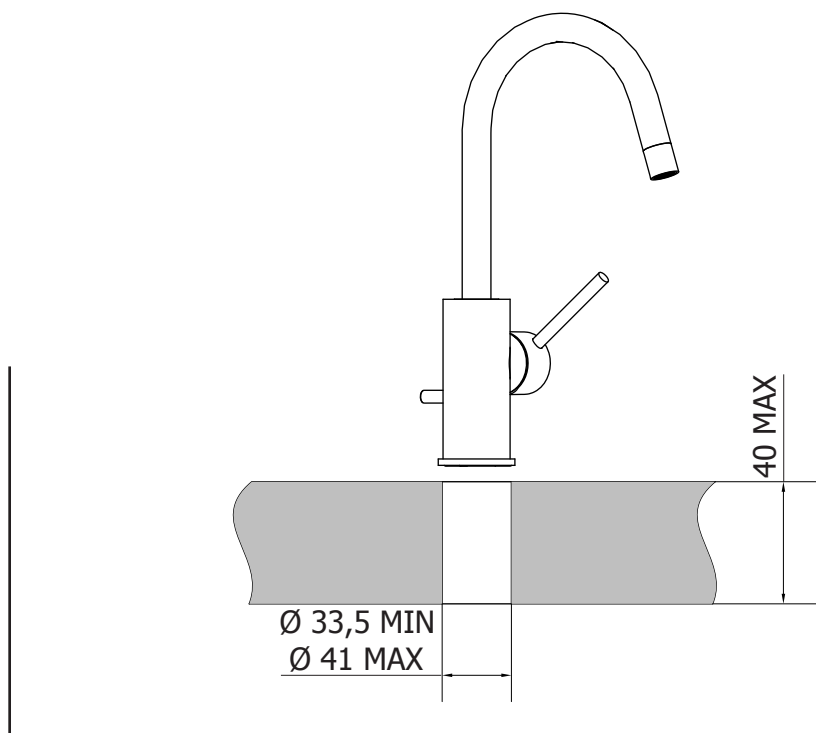

076
077
976
977
136
137
936
937