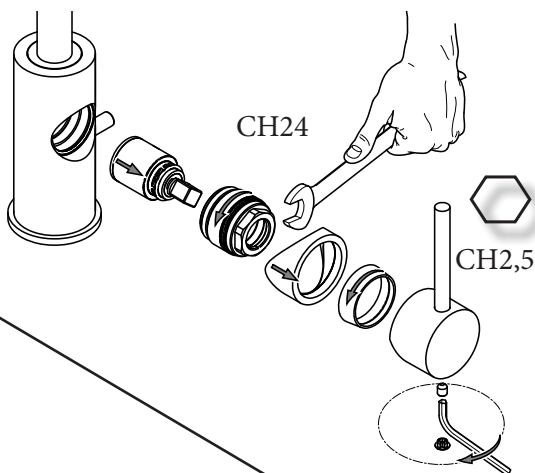

ZPRO250..
100 mm

M

Manutenzione Service

d

S a

Sostituzione Cartuccia How to replace Cartridge

078
076
077
978
976
977
138
136
137
938
936
937

d
Sostituzione Canna
How to replace Spout

b
Sostituzione Snodo
How to replace Joint

c
Sostituzione Aeratore
How to replace Aerator

078 076 077
978 976 977
138 136 137
938 936 937