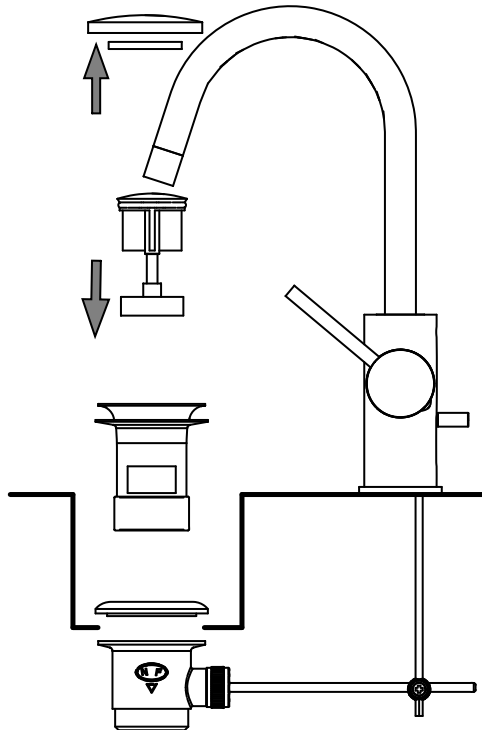

3

076
077
976
977
136
137
936
937

4 a

b

076
077
976
977
136
137
936
937

c

5

Montaggio Prolunga Extension Assembly

ZPRO250..
100 mm

M

Manutenzione Service

d

S a

Sostituzione Cartuccia How to replace Cartridge

078
076
077
978
976
977
138
136
137
938
936
937

d
Sostituzione Canna
How to replace Spout